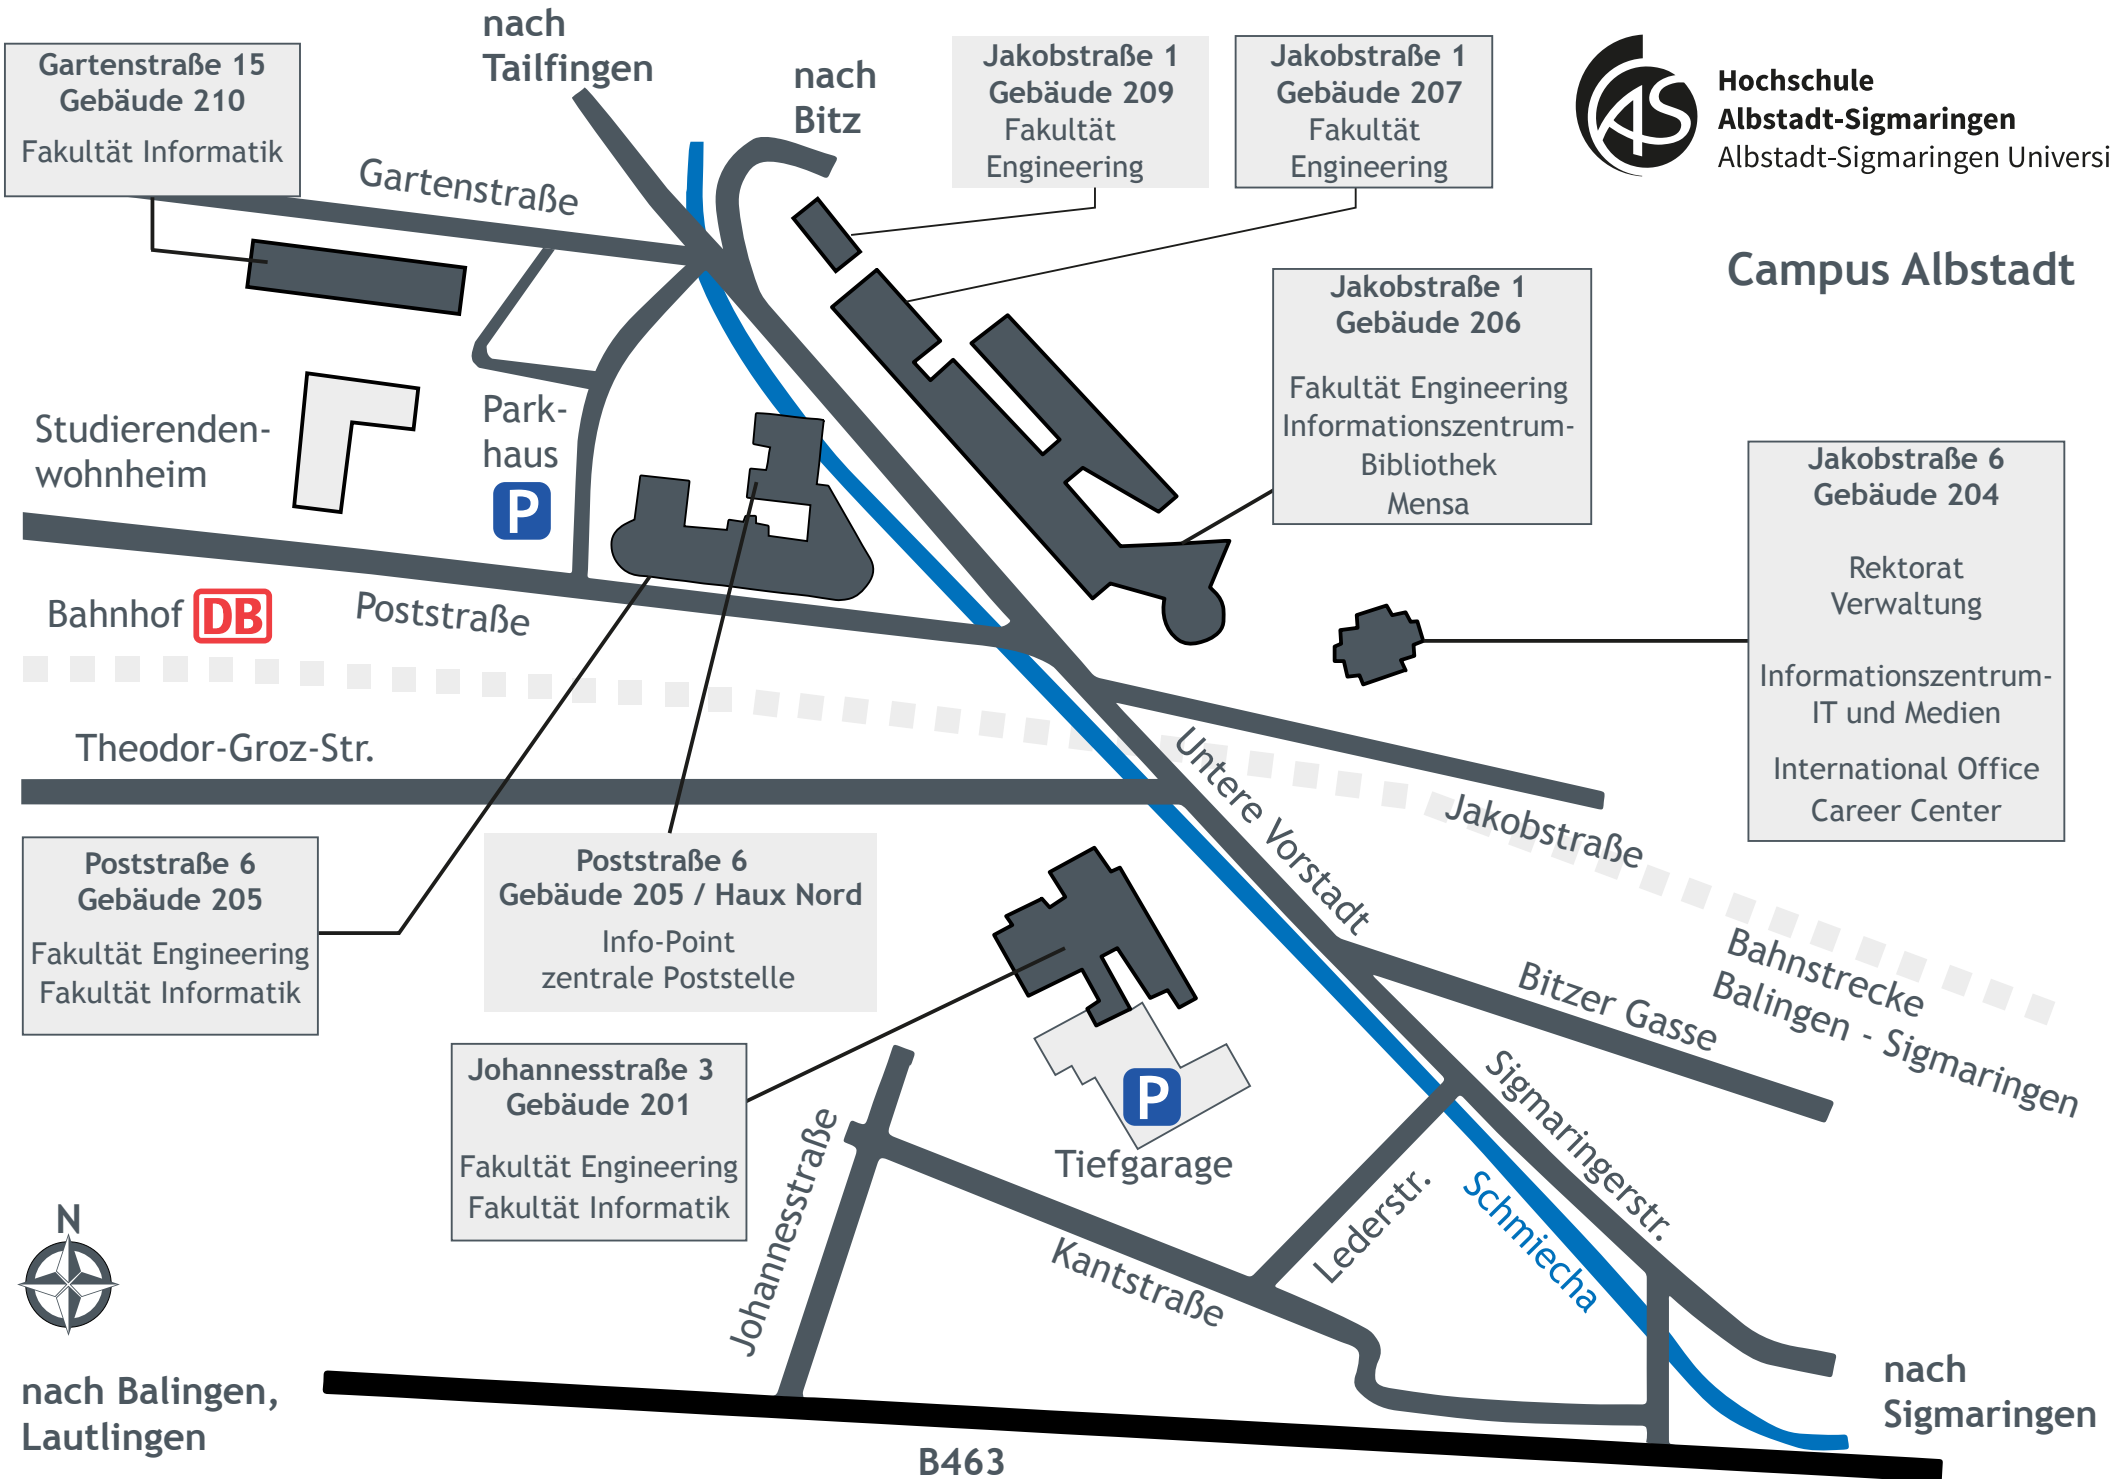

Campus Albstadt

Gartenstraße 15
Gebäude 210
Fakultät Informatik

nach
Tailfingen

nach
Bitz

Jakobstraße 1
Gebäude 209
Fakultät
Engineering

Jakobstraße 1
Gebäude 207
Fakultät
Engineering

Jakobstraße 1
Gebäude 206
Fakultät Engineering
Informationszentrum-
Bibliothek
Mensa

Jakobstraße 6
Gebäude 204
Rektorat
Verwaltung
Informationszentrum-
IT und Medien
International Office
Career Center

Studierenden-
wohnheim

Park-
haus
P

Bahnhof **DB**

Theodor-Groz-Str.

Poststraße 6
Gebäude 205
Fakultät Engineering
Fakultät Informatik

Poststraße 6
Gebäude 205 / Haux Nord
Info-Point
zentrale Poststelle

Johannesstraße 3
Gebäude 201
Fakultät Engineering
Fakultät Informatik

Tiefgarage
P

nach Balingen,
Lautlingen

B463

nach
Sigmaringen