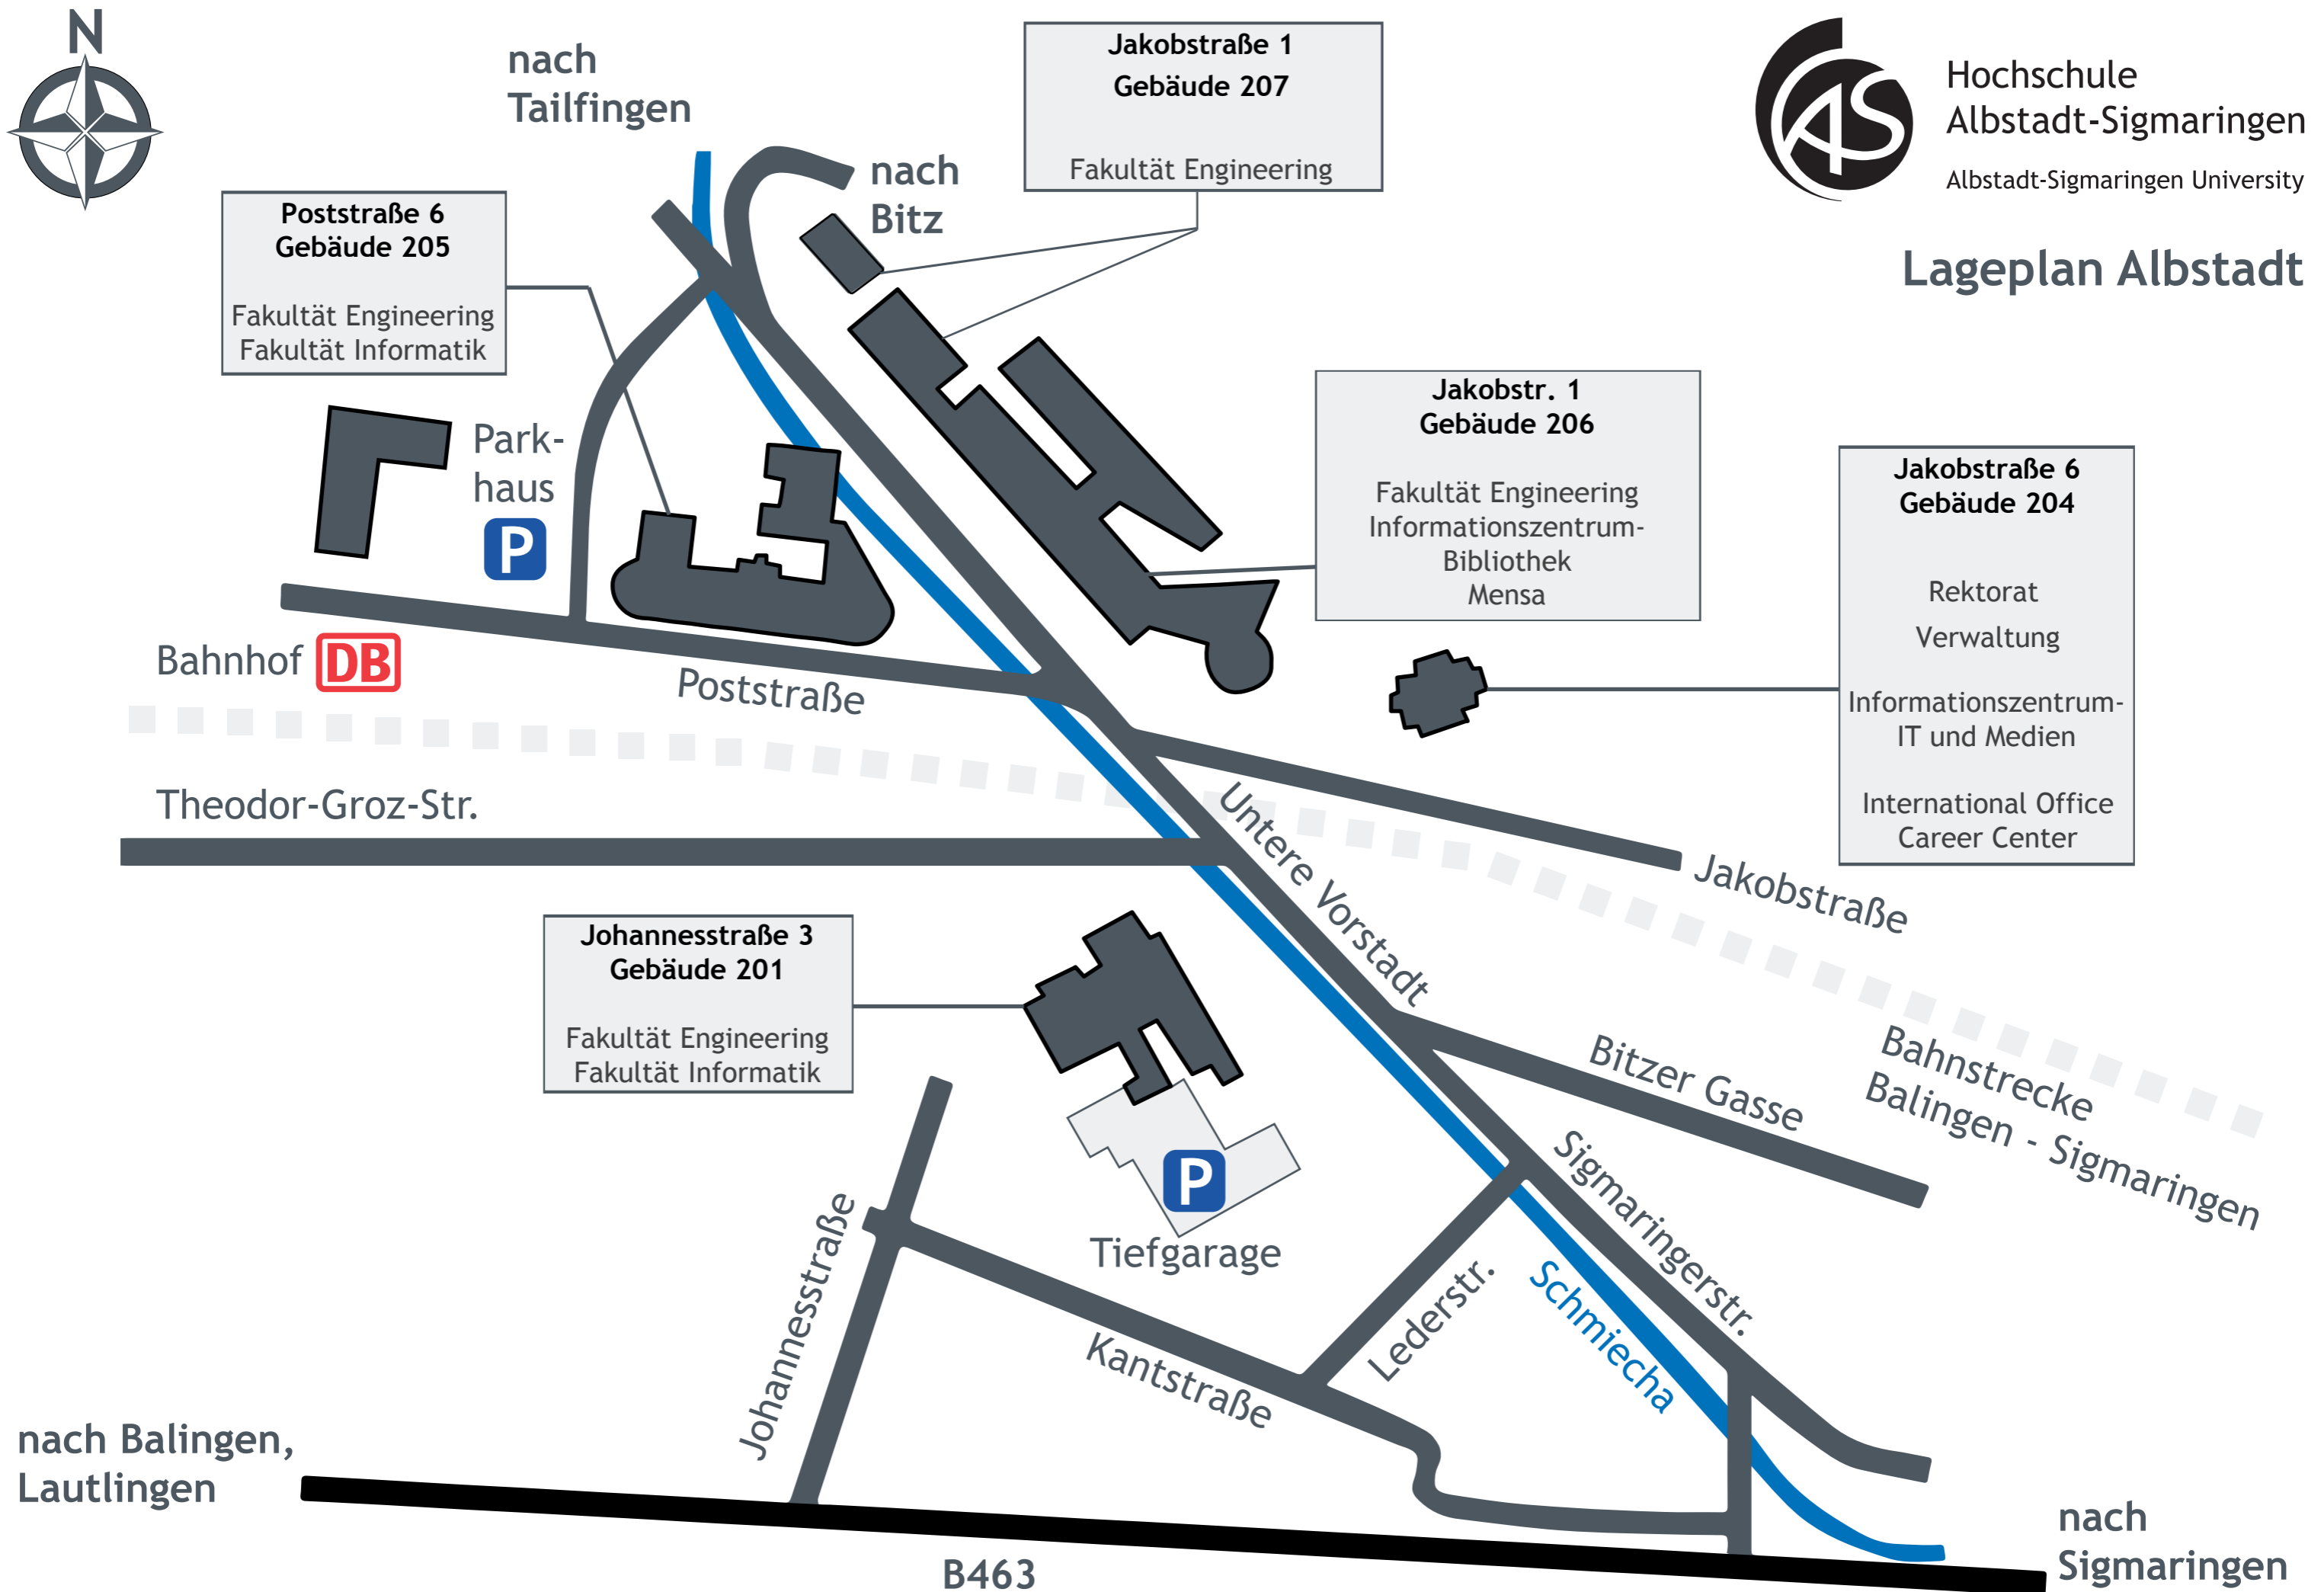

Hochschule
Albstadt-Sigmaringen
Albstadt-Sigmaringen University

Lageplan Albstadt

**Poststraße 6
Gebäude 205**
Fakultät Engineering
Fakultät Informatik

**Jakobstraße 1
Gebäude 207**
Fakultät Engineering

**Jakobstr. 1
Gebäude 206**
Fakultät Engineering
Informationszentrum-
Bibliothek
Mensa

**Jakobstraße 6
Gebäude 204**

Rektorat
Verwaltung

Informationszentrum-
IT und Medien

International Office
Career Center

**Johannesstraße 3
Gebäude 201**
Fakultät Engineering
Fakultät Informatik

nach Balingen,
Lautlingen

nach
Sigmaringen

B463