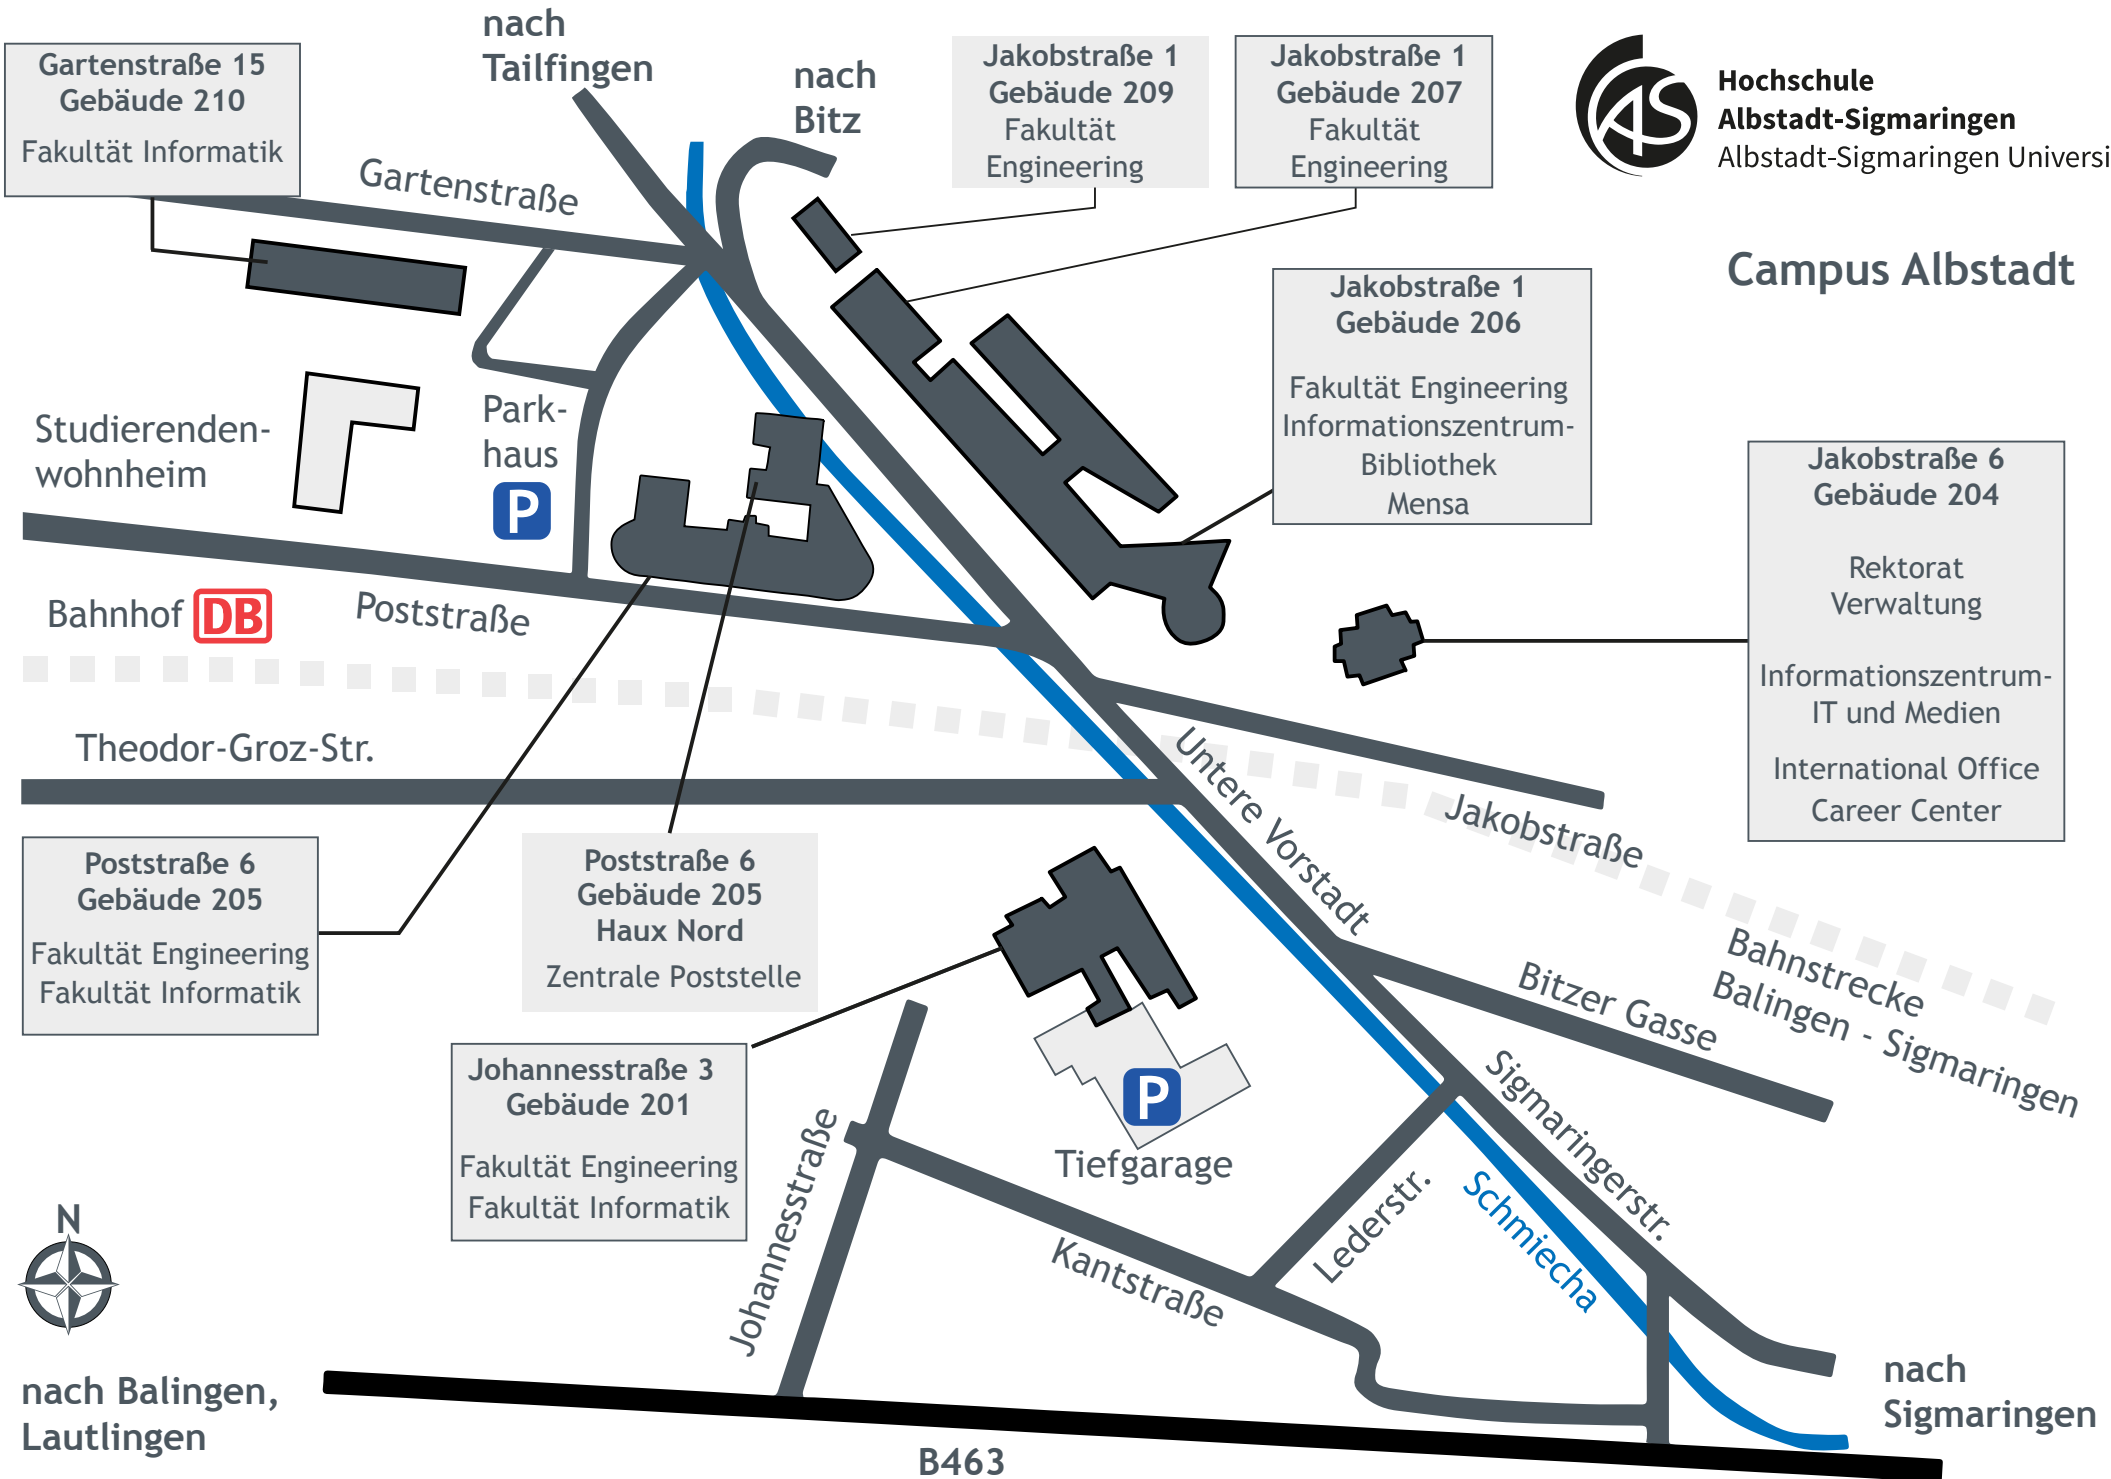

## Campus Albstadt

Gartenstraße 15  
Gebäude 210  
Fakultät Informatik

nach  
Tailfingen

nach  
Bitz

Jakobstraße 1  
Gebäude 209  
Fakultät  
Engineering

Jakobstraße 1  
Gebäude 207  
Fakultät  
Engineering

Jakobstraße 1  
Gebäude 206  
Fakultät Engineering  
Informationszentrum-  
Bibliothek  
Mensa

Jakobstraße 6  
Gebäude 204  
Rektorat  
Verwaltung  
Informationszentrum-  
IT und Medien  
International Office  
Career Center

Johannesstraße 3  
Gebäude 201  
Fakultät Engineering  
Fakultät Informatik

**P**  
Tiefgarage

Johannesstraße

Kantstraße

Lederstr.

Schmiecha

Sigmaringerstr.

Bahnstrecke  
Balingen - Sigmaringen

nach  
Sigmaringen

nach Balingen,  
Lautlingen

B463