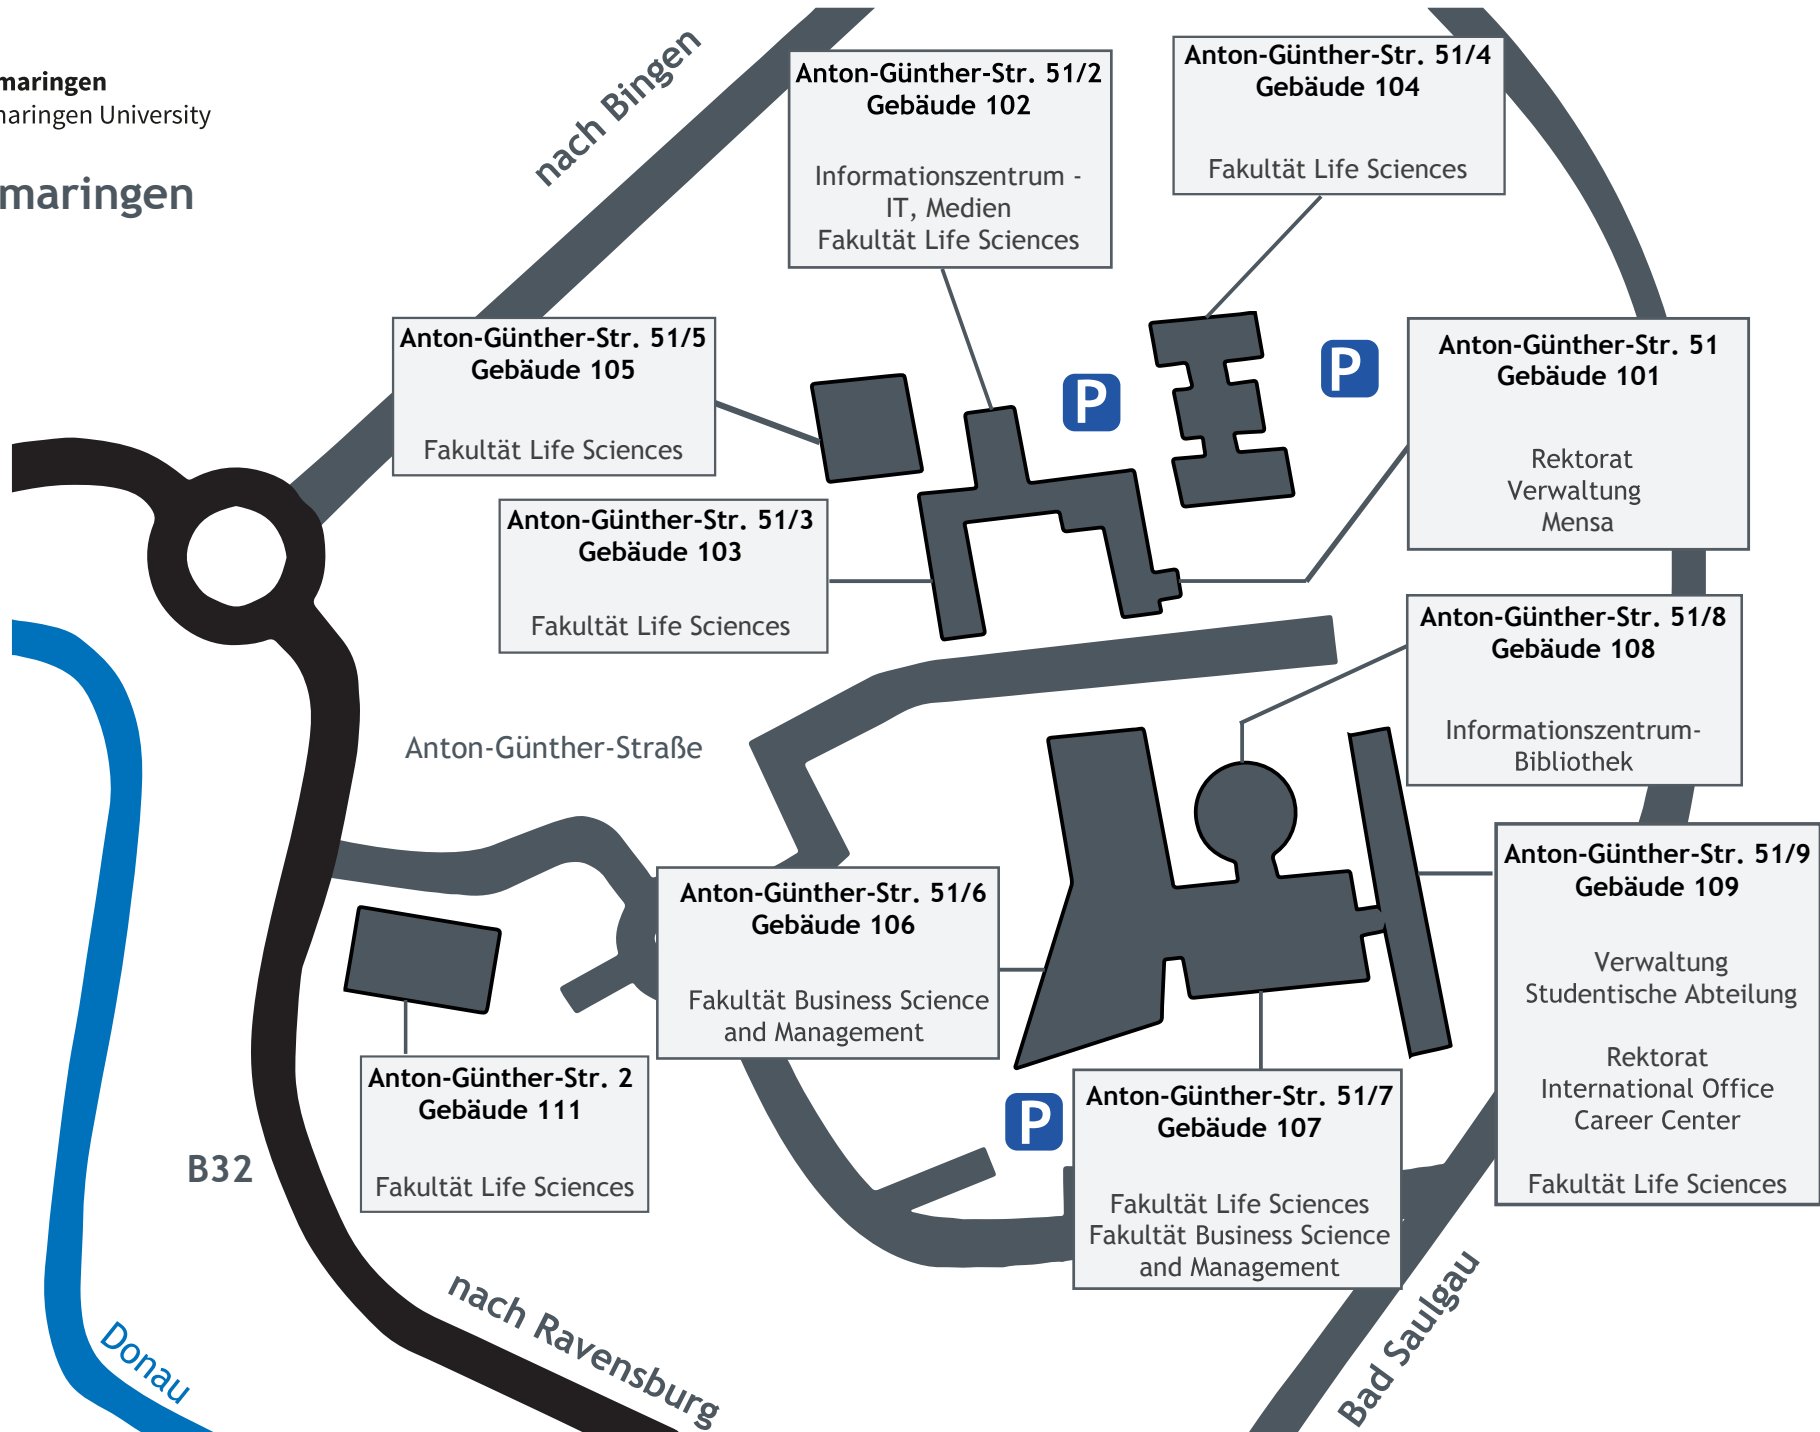

Lageplan Sigmaringen

nach
Albstadt
Balingen
Beuron

B32

Donau

nach Ravensburg

Bad Saulgau