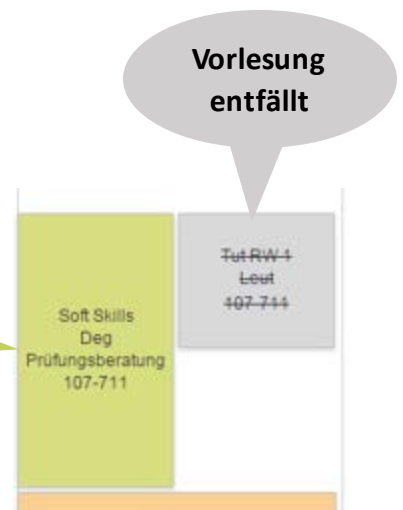

Der Vorlesungsplan - Online

Abrufmöglichkeiten

- **Smartphone App *Untis Mobile*** (Android, Apple)
- **Auf der Webseite deines Studiengangs**
  (www.hs-albsig.de → ONLINE-DIENSTE → WebUntis SIG)
- **Am Bildschirm in der Hochschule** (direkt neben dem Drucker im 1. OG des BWL-Gebäudes (Gebäude 6))

Anmeldedaten

Schule: **Hochschule Albstadt-Sigmaringen**
(Achtung: Anton-Günther-Straße, Sigmaringen)