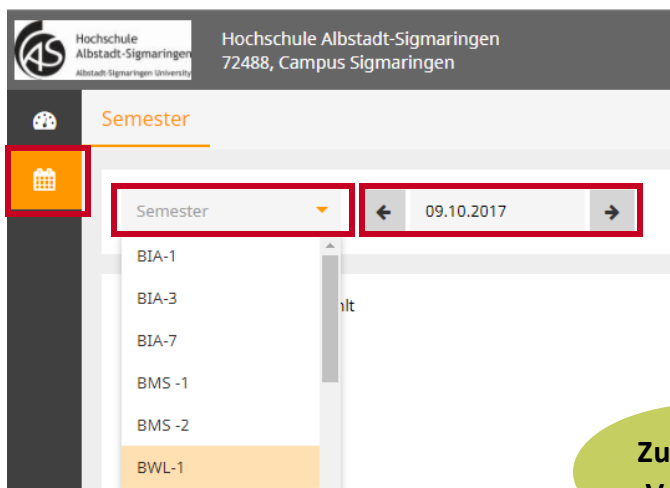

Der Vorlesungsplan - Online

Abrufmöglichkeiten

- **Smartphone App *Untis Mobile*** (Android, Apple)
- **Auf der Webseite deines Studiengangs**
(www.hs-albsig.de → ONLINE-DIENSTE → WebUntis SIG)
- **Am Bildschirm in der Hochschule** (direkt neben dem Drucker im 1. OG des BWL-Gebäudes (Gebäude 6))

Anmeldedaten

Schule: **Hochschule Albstadt-Sigmaringen**
(Achtung: Anton-Günther-Straße, Sigmaringen)

Zusätzliche Vorlesung

Reguläre Vorlesung

Änderung

Weitere Informationen