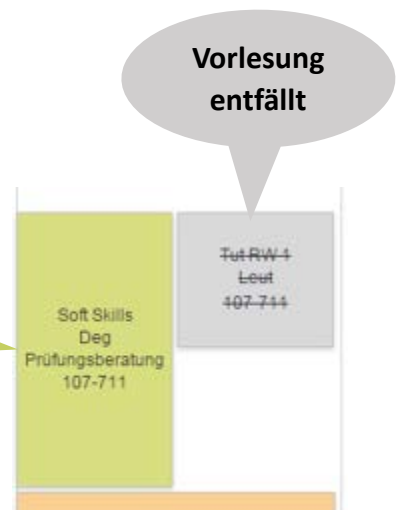

## Abrufmöglichkeiten

- **Smartphone App *Untis Mobile*** (Android, Apple, WindowsPhone)
- **Auf der Webseite deines Studiengangs**  
([www.hs-albsig.de](http://www.hs-albsig.de) → **ONLINE-Dienste** → **WebUntis SIG**)
- **Am Bildschirm in der Hochschule** (direkt neben dem Drucker im 1. OG des BWL-Gebäudes (Gebäude 6))

## Anmeldedaten

Schule: **Hochschule Albstadt-Sigmaringen**  
(Achtung: Anton-Günther-Straße, Sigmaringen)

Benutzer: **bsm-student**

Passwort: (freilassen, kein Passwort erforderlich)

**Zusätzliche Vorlesung**