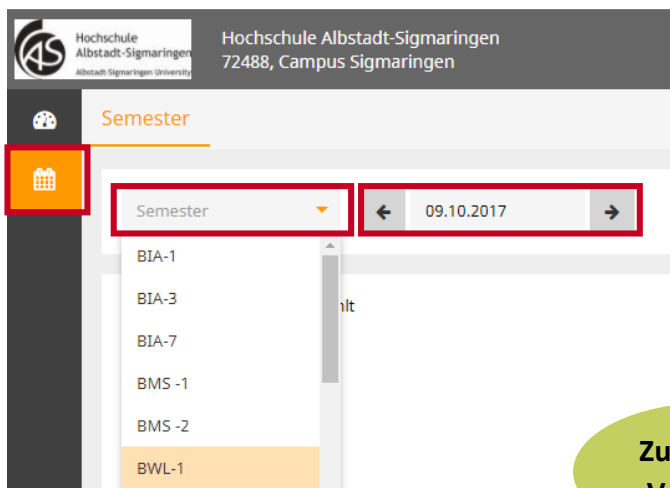

## Abrufmöglichkeiten

- **Smartphone App *Untis Mobile*** (Android, Apple, WindowsPhone)
- **Auf der Webseite deines Studiengangs**  
([www.hs-albsig.de](http://www.hs-albsig.de) → **ONLINE-Dienste** → **WebUntis SIG**)
- **Am Bildschirm in der Hochschule** (direkt neben dem Drucker im 1. OG des BWL-Gebäudes (Gebäude 6))

## Anmeldedaten

Schule: **Hochschule Albstadt-Sigmaringen**  
(Achtung: Anton-Günther-Straße, Sigmaringen)

Benutzer: **bsm-student**

Passwort: (freilassen, kein Passwort erforderlich)

**Zusätzliche Vorlesung**